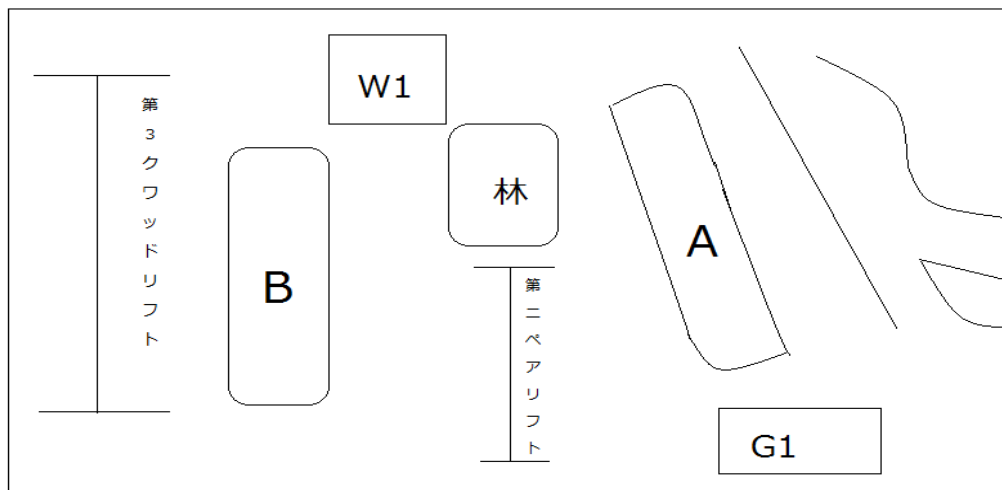

氏名	
性別	
大学・所属チーム名	
年齢・生年月日	
関デモの思い出(50文字以内でお願いします。)	
リストにある協賛宿で泊りになる場合の宿	
その他・ご質問など	

※なお、OBOG 会員の方は最後のページの OBOG 会員証に協賛していただいている宿の特典をご利用になることができます。

- ・日程 2013年3月9日(土)
- ・会場 戸隠スキー場
- ・競技種目 個人戦男女共通
 

急斜面	整地	パラレルターン	フリー
急斜面	整地	パラレルターン	大回り
急斜面	整地	パラレルターン	小回り
急斜面	整地		団体戦
- ・スケジュール
 

8時～9時	受付(ゼッケン配布・当日エントリー)
10時～	開会式
11時～	個人戦男女統合 (整地大回り・小回り・総合滑降)
12時半	団体戦
13時半	競技終了予定
15時～16時	アトラク(雪合戦)
18時～	レセプション
19時半	表彰式

[競技バーン]

- ・記号について
 

A シルバーコース	W1 点呼場所
B チャンピオンコース	G1 ギャラリーゾーン